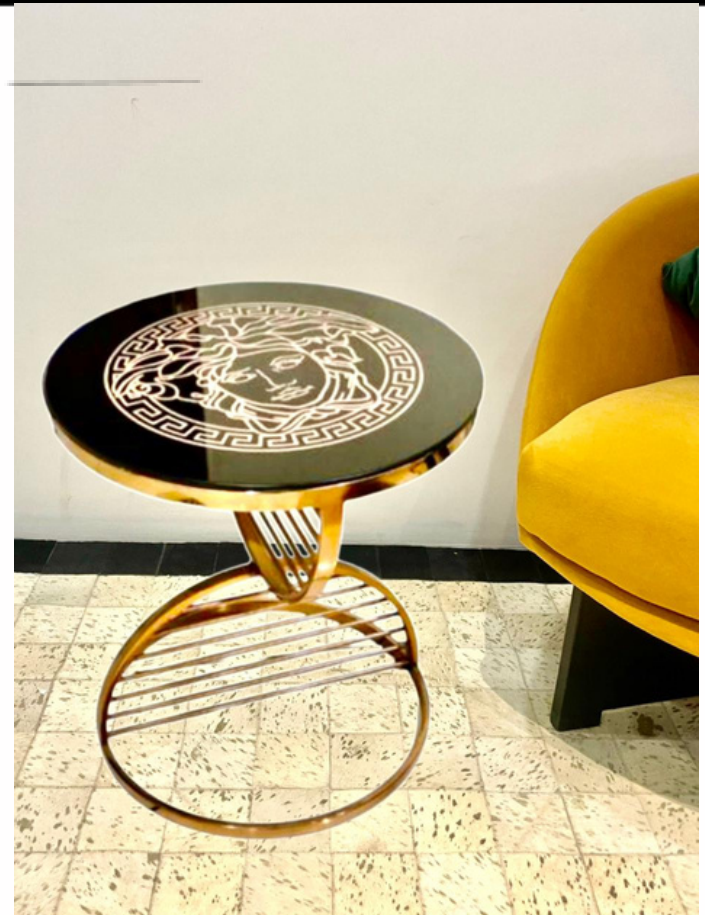

VICTORIA

Metal : SS
Top : Glass
Finish : Glossy Golden

Size

H-23

W-22